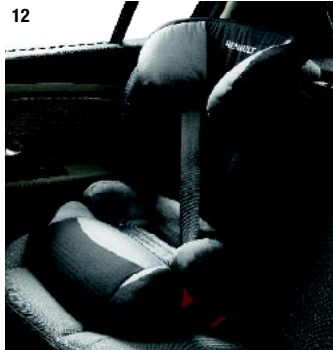

6. VNÚTORNÉ KRYTY PRAHOV DVERÍ

Vnútorne kryty prahov dverí chránia nástupný priestor do Vášho vozidla.

7. Strešný box Touring Line 480 – čierny	77 11 427 495
8. Nosič bicyklov Euroway	77 11 236 316
9. Strešné nosiče	77 11 424 761