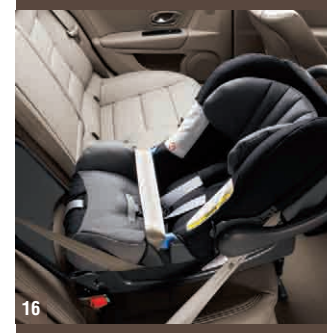

Ponúka rad možných kombinácií a každý predmet nájde v oddelených priehradkách svoje miesto. Chráni pôvodný koberec pred znečistením a poškodením.

13

14

15

16

17

13. Prepravný box

Pre ochranu Vašich zvieracích miláčikov Renault ponúka jediný záchytný systém, ktorý bol v priebehu crash-testov schválený veľmi náročným Automobilovým výskumným ústavom v Japonsku (JARI).