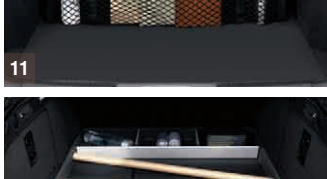

12

12. Vaňa do batožinového priestoru s priehradkami

Ponúka rad možných kombinácií a každý predmet nájde v oddelených priehradkách svoje miesto. Chráni pôvodný koberec pred znečistením a poškodením.